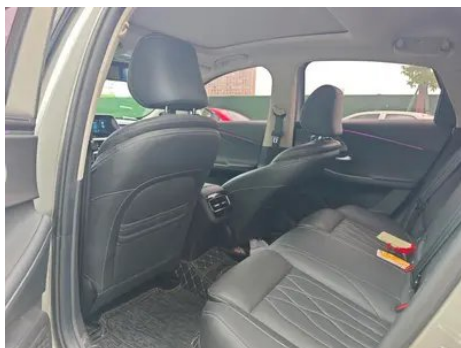

Rapport de Détail du Véhicule

Chery Arrizo 8 2022 1.6TGDI DCT Yi

Informations de Base

Marque	Chery
Kilométrage	18,000 km
Couleur	Gris foncé
Première immatriculation	2024-02-01
Nombre de transferts	0

Images du Véhicule

État du Véhicule

1. Rails et armature du siège conducteur, Traces de démontage. 2. Rails et armature du siège passager avant, Traces de démontage.

"●" = Équipement de série

"_" = Non disponible

"○" = Équipement en option.