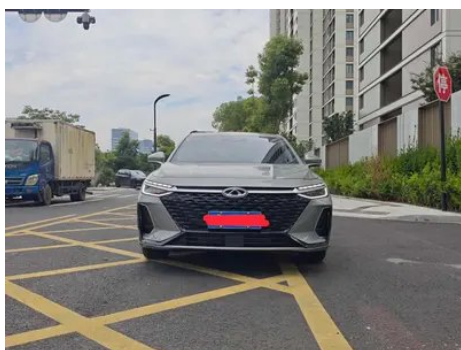

Отчет о Деталях Автомобиля

Chery Arrizo 8 2022 1.6TGDI DCT Йи

Основная Информация

Марка	Chery
Пробег	18,000 km
Цвет	Тёмно-серый
Первая регистрация	2024-02-01
Количество передач	0

Изображения Автомобиля

Состояние Автомобиля