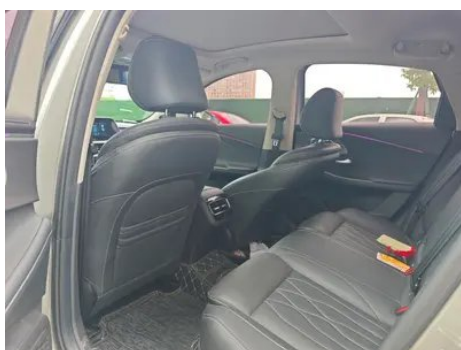

Отчет о Деталях Автомобиля

Chery Arrizo 8 2022 1.6TGDI DCT Йи

Основная Информация

Марка	Chery
Пробег	18,000 km
Цвет	Тёмно-серый
Первая регистрация	2024-02-01
Количество передач	0

Изображения Автомобиля

Состояние Автомобиля