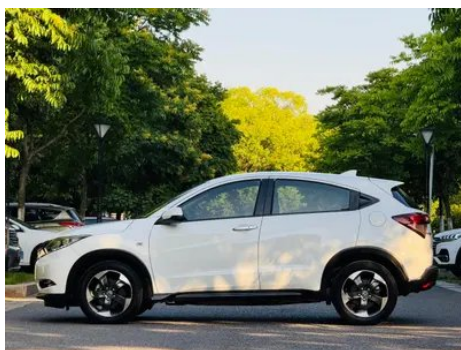

Rapport de Détail du Véhicule

Honda Vezel 2016 1.8L CVT Pionnier à deux roues motrices

Informations de Base

Marque	Honda
Kilométrage	31,000 km
Couleur	Blanc
Première immatriculation	2016-12-01
Nombre de transferts	0

Images du Véhicule