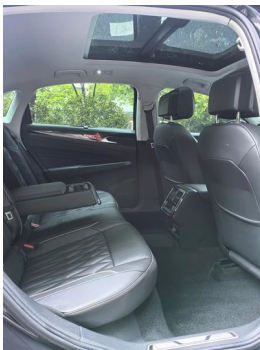

Imágenes del Vehículo

Condición del Vehículo

1. Larguero delantero derecho, Deformación. 2. Lado interior del pilar A izquierdo, Deformación.

Información de Configuración

Información del modelo

Nombre del modelo	Volkswagen Passat New Energy 2019 430PHEV Edición híbrida de lujo
Fecha de lanzamiento	2018.10