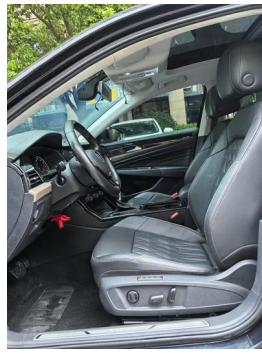

Condición del Vehículo

1. Larguero delantero derecho, Deformación. 2. Lado interior del pilar A izquierdo, Deformación.

Información de Configuración

Información del modelo

Nombre del modelo	Volkswagen Passat New Energy 2019 430PHEV Edición híbrida de lujo
Fecha de lanzamiento	2018.10

Parámetros básicos

Categoría del vehículo	Coche mediano
Tipo de energía	Vehículo híbrido enchufable (PHEV)
Potencia máxima (kW)	110