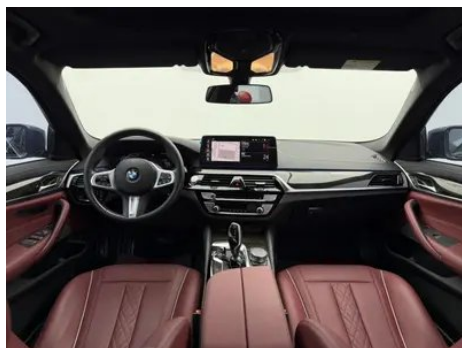

Images du Véhicule

État du Véhicule

1. Éléments de carrosserie métalliques d'origine avec peinture d'usine.

Informations de Configuration

Informations sur le modèle

Nom du modèle	BMW 5 Series 2021 Mise à jour 525Li M Ensemble de sport
Date de lancement	2021.05