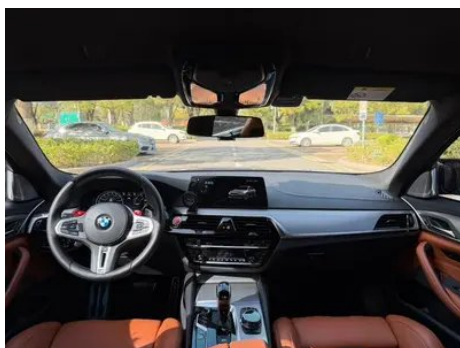

Отчет о Деталях Автомобиля

BMW M5 2018 M5

Основная Информация

Марка	BMW
Пробег	79,000 km
Цвет	Синий
Первая регистрация	2018-08-01
Количество передач	1

Изображения Автомобиля

Состояние Автомобиля

1. Левая задняя боковина, Деформация.