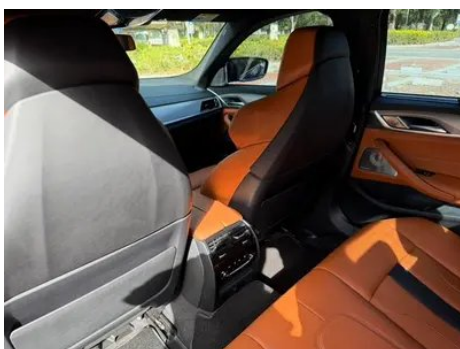

Отчет о Деталях Автомобиля

BMW M5 2018 M5

Основная Информация

Марка	BMW
Пробег	79,000 km
Цвет	Синий
Первая регистрация	2018-08-01
Количество передач	1

Изображения Автомобиля

Состояние Автомобиля

1. Левая задняя боковина, Деформация.