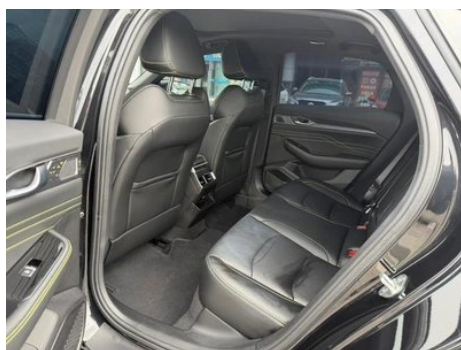

Condición del Vehículo

1. Paneles metálicos de carrocería originales con pintura de fábrica.

Información de Configuración

Información del modelo

Nombre del modelo	Geely Auto Xingrui 2023 1.5TD Edición Kunlun
--------------------------	---