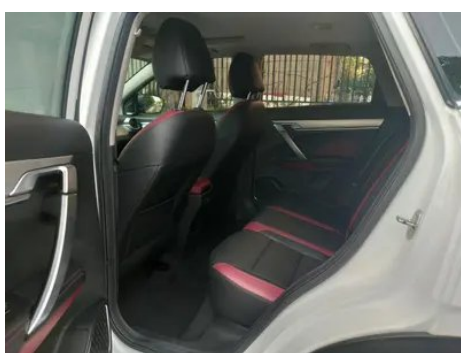

Informe de Detalles del Vehículo

Geely Coolray 2020 240T DCT Cazador

Información Básica

| | |
|--------------------------|-------------------|
| Marca | Geely |
| Kilometraje | 20,000 km |
| Color | Blanco |
| Primera matriculación | 2023-01-01 |
| Número de transferencias | 0 |

Imágenes del Vehículo

Condición del Vehículo

1. Paneles metálicos de carrocería originales con pintura de fábrica.

"●" = Equipamiento de serie

"-" = No disponible

"○" = Equipamiento opcional.

Nota: Estos son vehículos del mercado chino. La cobertura de garantía no está disponible fuera de China.