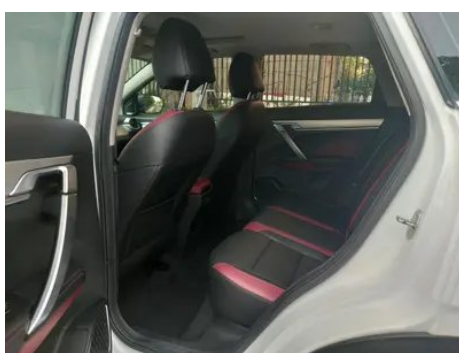

Rapport de Détail du Véhicule

Geely Coolray 2020 240T DCT Chasseur

Informations de Base

Marque	Geely
Kilométrage	20,000 km
Couleur	Blanc
Première immatriculation	2023-01-01
Nombre de transferts	0

Images du Véhicule

État du Véhicule

1. Éléments de carrosserie métalliques d'origine avec peinture d'usine.

-
- "●" = Équipement de série
 - "_" = Non disponible
 - "○" = Équipement en option.

Remarque : Il s'agit de véhicules du marché chinois. La couverture de garantie n'est pas disponible en dehors de la Chine.