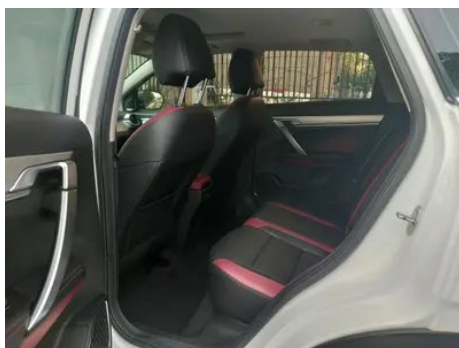

Отчет о Деталях Автомобиля

Geely Coolray 2020 240T DCT Охотник

Основная Информация

Марка	Geely
Пробег	20,000 km
Цвет	Белый
Первая регистрация	2023-01-01
Количество передач	0

Изображения Автомобиля

Состояние Автомобиля