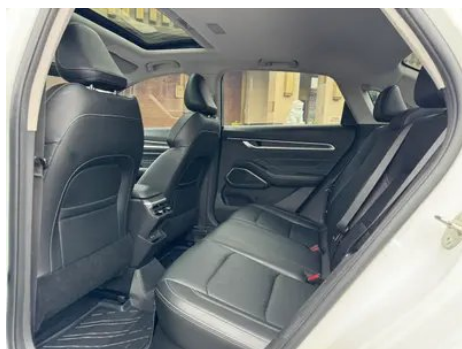

Imágenes del Vehículo

Condición del Vehículo

1. Paneles metálicos de carrocería originales con pintura de fábrica.

Información de Configuración

Información del modelo

Nombre del modelo	Geely Emgrand 2023 4. ^a generación Edición campeona 1.5L CVT Acabado premium
Fecha de lanzamiento	2023.05