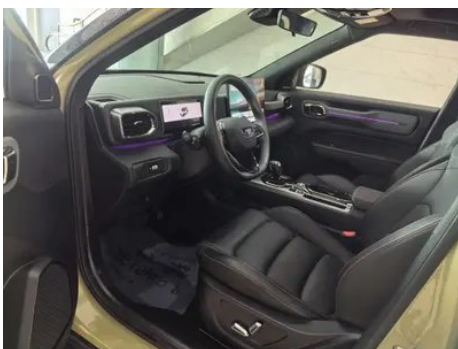

Condición del Vehículo

1. Paneles metálicos de carrocería originales con pintura de fábrica.

Información de Configuración

Información del modelo

Nombre del modelo	Geely Jeep 2025, versión 1.5TD Fun Off-Road
Fecha de lanzamiento	2024.11