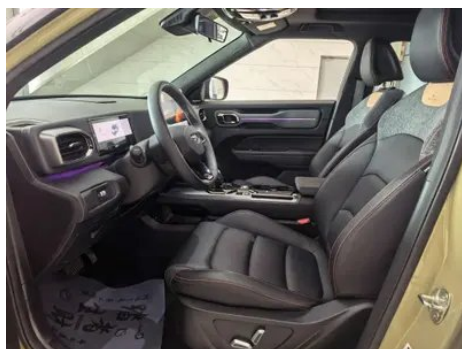

Condición del Vehículo

1. Paneles metálicos de carrocería originales con pintura de fábrica.

Información de Configuración

Información del modelo

Nombre del modelo	Geely Jeep 2025, versión 1.5TD Fun Off-Road
Fecha de lanzamiento	2024.11