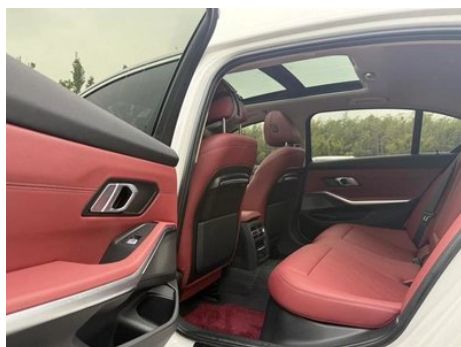

Informe de Detalles del Vehículo

BMW 3 Series 2022 325Li M Conjunto deportivo

Información Básica

Marca	BMW
Kilometraje	32,000 km
Color	Blanco
Primera matriculación	2022-10-01
Número de transferencias	0

Imágenes del Vehículo