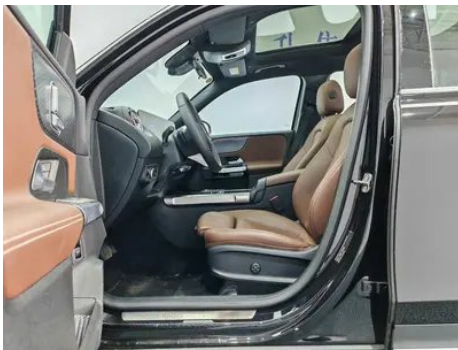

Informe de Detalles del Vehículo

Mercedes-Benz GLB 2024 Reforma GLB 220
Dinámico

Información Básica

Marca	Mercedes-Benz
Kilometraje	18,600 km
Color	Negro
Primera matriculación	2025-01-01
Número de transferencias	0

Imágenes del Vehículo

Condición del Vehículo

1. Paneles metálicos de carrocería originales con pintura de fábrica.

Información de Configuración

Información del modelo

Nombre del modelo	Mercedes-Benz GLB 2024 Reforma GLB 220 Dinámico
Fecha de lanzamiento	2024.05