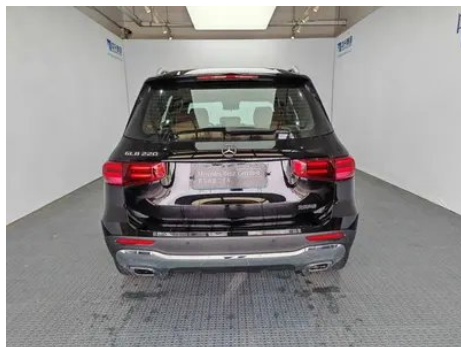

Informe de Detalles del Vehículo

Mercedes-Benz GLB 2024 Reforma GLB 220
Dinámico

Información Básica

Marca	Mercedes-Benz
Kilometraje	18,600 km
Color	Negro
Primera matriculación	2025-01-01
Número de transferencias	0

Imágenes del Vehículo

Condición del Vehículo

1. Paneles metálicos de carrocería originales con pintura de fábrica.

Información de Configuración

Información del modelo

Nombre del modelo	Mercedes-Benz GLB 2024 Reforma GLB 220 Dinámico
Fecha de lanzamiento	2024.05