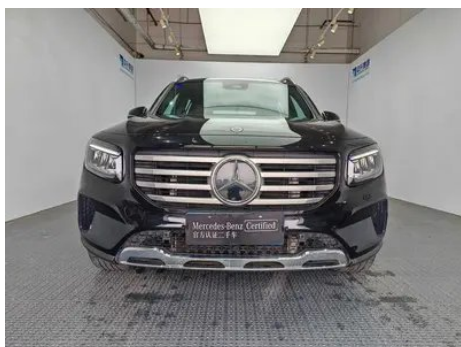

Informe de Detalles del Vehículo

Mercedes-Benz GLB 2024 Reforma GLB 220
Dinámico

Información Básica

Marca	Mercedes-Benz
Kilometraje	18,600 km
Color	Negro
Primera matriculación	2025-01-01
Número de transferencias	0

Imágenes del Vehículo

Condición del Vehículo

1. Paneles metálicos de carrocería originales con pintura de fábrica.

Información de Configuración

Información del modelo

Nombre del modelo	Mercedes-Benz GLB 2024 Reforma GLB 220 Dinámico
Fecha de lanzamiento	2024.05