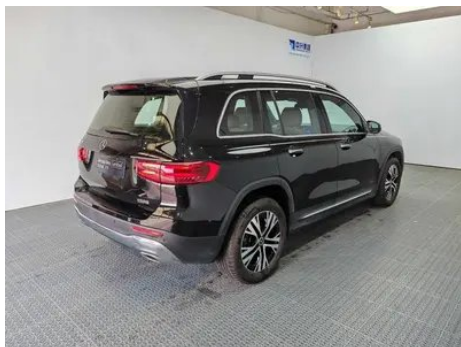

Informe de Detalles del Vehículo

Mercedes-Benz GLB 2024 Reforma GLB 220
Dinámico

Información Básica

Marca	Mercedes-Benz
Kilometraje	18,600 km
Color	Negro
Primera matriculación	2025-01-01
Número de transferencias	0

Imágenes del Vehículo

Condición del Vehículo

1. Paneles metálicos de carrocería originales con pintura de fábrica.

Información de Configuración

Información del modelo

Nombre del modelo	Mercedes-Benz GLB 2024 Reforma GLB 220 Dinámico
Fecha de lanzamiento	2024.05