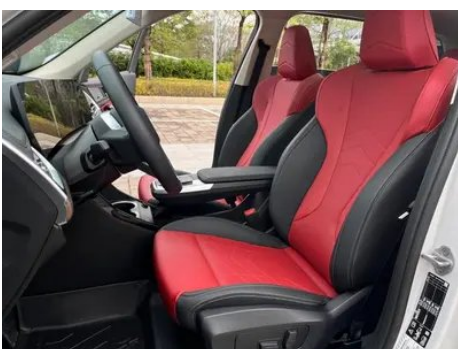

Informe de Detalles del Vehículo

BMW X1 2023 xDrive25Li X Traje de diseño

Información Básica

Marca	BMW
Kilometraje	15,000 km
Color	Blanco
Primera matriculación	2024-03-01
Número de transferencias	0

Imágenes del Vehículo