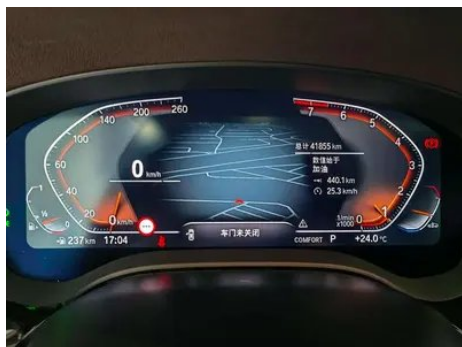

Condición del Vehículo

1. Paneles metálicos de carrocería originales con pintura de fábrica.

Información de Configuración

Información del modelo

Nombre del modelo	BMW 5 Series 2022 Modificación tres 530Li Tipo de lujo Traje de lujo
Fecha de lanzamiento	2022.08

Parámetros básicos

Categoría del vehículo	Coche mediano y grande
Tipo de energía	Gasolina
Potencia máxima (kW)	185
Par máximo (N·m)	350
Transmisión	8 velocidades
Tipo de carrocería	Sedán
Motor	2.0T 252 caballos de fuerza L4
Dimensiones (LxAxA) (mm)	5106*1868*1500