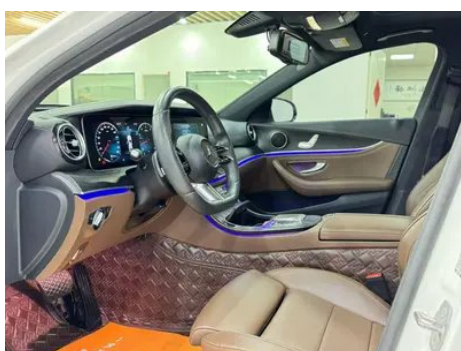

Rapport de Détail du Véhicule

Mercedes-Benz E-Class 2021 Mise à jour E 260
L Voiture de sport

Informations de Base

Marque	Mercedes-Benz
Kilométrage	60,000 km
Couleur	Blanc
Première immatriculation	2021-09-01
Nombre de transferts	0

Images du Véhicule

État du Véhicule

1. Rails et armature du siège conducteur, Traces de démontage. 2. Rails et armature du siège passager avant, Traces de démontage. 3. Aile arrière droite, Déformation.