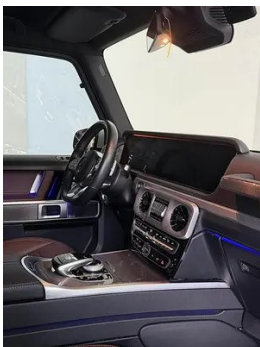

Condición del Vehículo

1. Paneles metálicos de carrocería originales con pintura de fábrica.

Información de Configuración

Información del modelo

Nombre del modelo	Mercedes-Benz G-Class 2020 G 500
Fecha de lanzamiento	2019.11