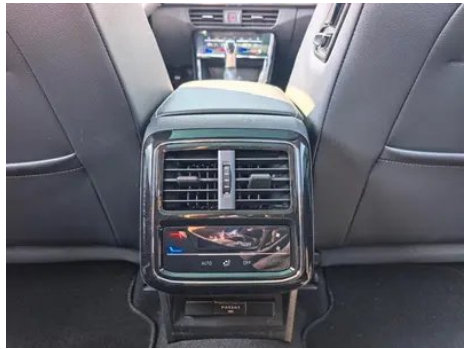

Imágenes del Vehículo

Condición del Vehículo

1. Paneles metálicos de carrocería originales con pintura de fábrica.

Información de Configuración

Información del modelo

Nombre del modelo	Volkswagen Passat 2024 330TSI Edición Star Elite
Fecha de lanzamiento	2023.10