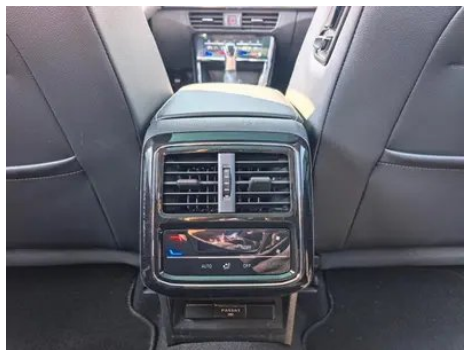

Images du Véhicule

État du Véhicule

1. Éléments de carrosserie métalliques d'origine avec peinture d'usine.

Informations de Configuration

Informations sur le modèle

Nom du modèle	Volkswagen Passat 2024 330TSI Star Elite Edition
Date de lancement	2023.10