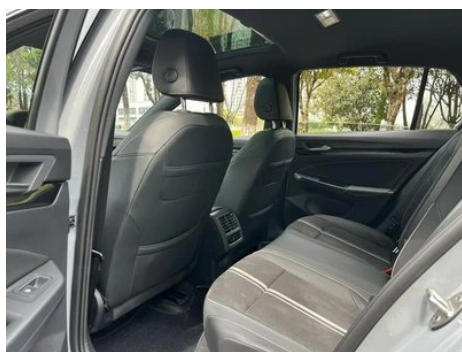

Condición del Vehículo

1. Panel lateral trasero izquierdo, Reparación de pintura, Reparación de carrocería.

Información de Configuración

Información del modelo

Nombre del modelo	Volkswagen Golf 2023 280TSI DSG R-Line
Fecha de lanzamiento	2022.11

Parámetros básicos

Categoría del vehículo	Coche compacto
Tipo de energía	Gasolina
Potencia máxima (kW)	110
Par máximo (N·m)	250
Transmisión	Doble embrague seco de 7 velocidades
Tipo de carrocería	Hatchback
Motor	1.4T 150 caballos de fuerza L4
Dimensiones (LxAxA) (mm)	4296*1788*1471
Aceleración 0-100 km/h (s)	8.6
Velocidad máxima (km/h)	200
Peso en vacío (kg)	1360
Peso máximo autorizado (kg)	1820
Consumo combinado WLTP (L/100 km)	6.11

motor

Modelo de motor	EA211-DJS
Cilindrada (mL)	1395
Cilindrada (L)	1.4
Tipo de admisión	Turbo