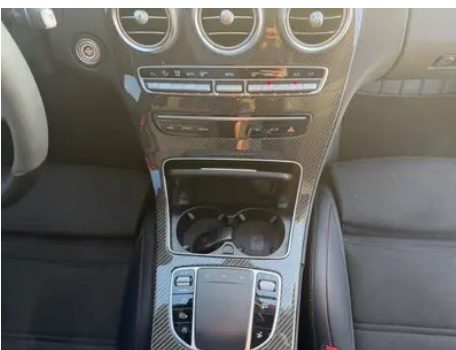

Rapport de Détail du Véhicule

Mercedes-Benz C-Class 2022 Mise à jour C 260 Coupé

Informations de Base

Marque	Mercedes-Benz
Kilométrage	78,000 km
Couleur	Gris foncé
Première immatriculation	2022-08-01
Nombre de transferts	0

Images du Véhicule

État du Véhicule

1. Face intérieure du montant C droit, Déformation non liée à un accident.
2. Aile arrière gauche, Déformation.

Informations de Configuration

Informations sur le modèle