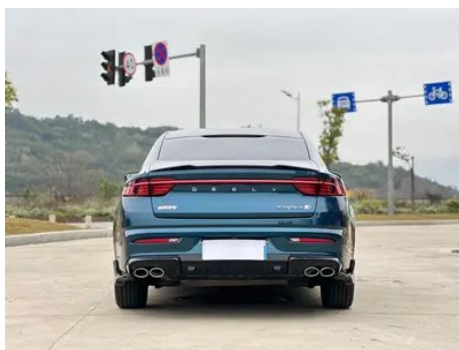

Informe de Detalles del Vehículo

Geely Preface 2023 2.0T Solo esta versión verde

Información Básica

Marca	Geely
Kilometraje	42,000 km
Color	Azul
Primera matriculación	2022-12-01
Número de transferencias	0

Imágenes del Vehículo