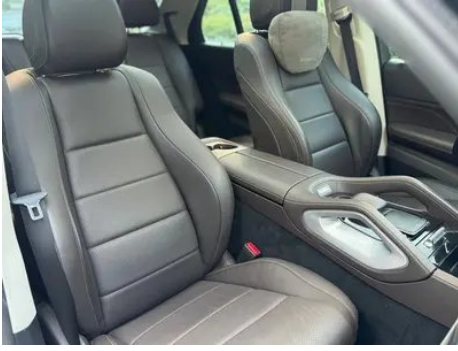

Rapport de Détail du Véhicule

Mercedes-Benz GLE (Imported) 2022 GLE 350
4MATIC Style tendance

Informations de Base

Marque	Mercedes-Benz
Kilométrage	79,000 km
Couleur	Noir
Première immatriculation	2022-05-01
Nombre de transferts	1

Images du Véhicule

État du Véhicule

1. Rails et armature du siège conducteur, Traces de démontage. 2. Rails et armature du siège passager avant, Traces de démontage.

Informations de Configuration

Informations sur le modèle