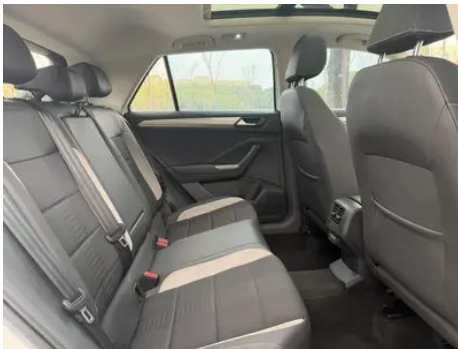

Informe de Detalles del Vehículo

DS Songs 2022 280TSI DSG Élite de tracción en dos ruedas PLUS

Información Básica

Marca	DS
Kilometraje	100,000 km
Color	Blanco
Primera matriculación	2023-02-01
Número de transferencias	0

Imágenes del Vehículo

Condición del Vehículo

1. Manchas de moho.
2. Puerta delantera derecha, Reparación de carrocería.
3. Aleta delantera izquierda, Reparación de carrocería.

"●" = Equipamiento de serie