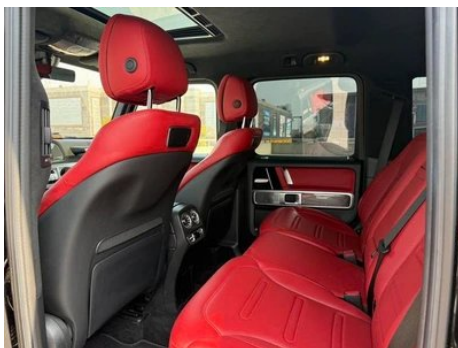

Informe de Detalles del Vehículo

Mercedes-Benz G-Class 2022 G 500

Información Básica

Marca	Mercedes-Benz
Kilometraje	74,000 km
Color	Negro
Primera matriculación	2023-01-01
Número de transferencias	1

Imágenes del Vehículo

Condición del Vehículo

1. Airbag, Señales de desmontaje.

Información de Configuración

Información del modelo

Nombre del modelo	Mercedes-Benz G-Class 2022 G 500
Fecha de lanzamiento	2021.11

Parámetros básicos