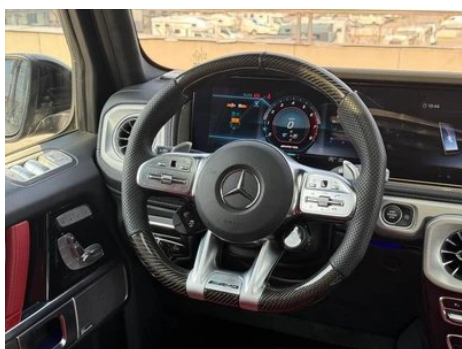

Informe de Detalles del Vehículo

Mercedes-Benz G-Class 2022 G 500

Información Básica

Marca	Mercedes-Benz
Kilometraje	74,000 km
Color	Negro
Primera matriculación	2023-01-01
Número de transferencias	1

Imágenes del Vehículo

Condición del Vehículo

1. Airbag, Señales de desmontaje.

Información de Configuración

Información del modelo

Nombre del modelo	Mercedes-Benz G-Class 2022 G 500
Fecha de lanzamiento	2021.11

Parámetros básicos