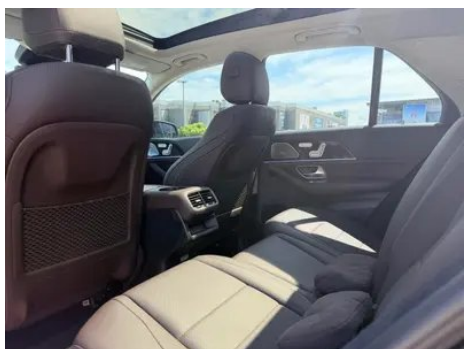

Informe de Detalles del Vehículo

Mercedes-Benz GLE (Imported) 2022 GLE 350
4MATIC Edición especial de moda

Información Básica

Marca	Mercedes-Benz
Kilometraje	75,000 km
Color	Negro
Primera matriculación	2022-06-01
Número de transferencias	0

Imágenes del Vehículo

Condición del Vehículo

1. Paneles metálicos de carrocería originales con pintura de fábrica.

"●" = Equipamiento de serie

"_ " = No disponible

"○" = Equipamiento opcional.

Nota: Estos son vehículos del mercado chino. La cobertura de garantía no está disponible fuera de China.