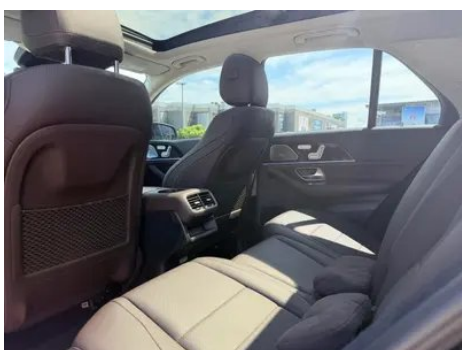

Состояние Автомобиля

1. Оригинальные металлические кузовные элементы с заводской окраской.