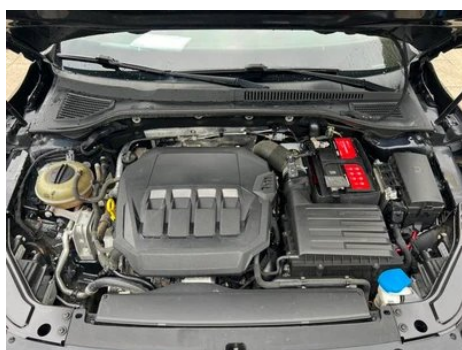

Informe de Detalles del Vehículo

Volkswagen Passat 2022 330TSI Edición Star Elite

Información Básica

Marca	Volkswagen
Kilometraje	42,000 km
Color	Negro
Primera matriculación	2022-11-01
Número de transferencias	0

Imágenes del Vehículo

Condición del Vehículo

1. Estribo derecho, Deformación del lado exterior. 2. Lado interior del pilar B izquierdo, Arañazo. 3. Panel lateral trasero derecho, Desconchón de pintura, Deformación.