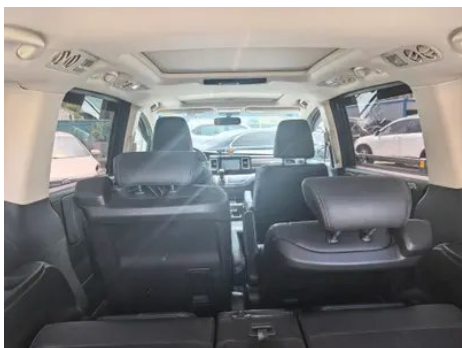

État du Véhicule

1. Face intérieure du montant B gauche, Rayure. 2. Panneau arrière de carrosserie, Déformation.

Informations de Configuration

Informations sur le modèle

Nom du modèle	Honda Elysion 2016 2.4L Version mode
Date de lancement	2016.03