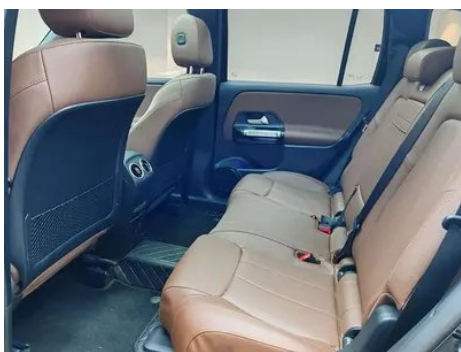

Rapport de Détail du Véhicule

Mercedes-Benz GLB 2023 GLB 220 Type dynamique

Informations de Base

Marque	Mercedes-Benz
Kilométrage	34,000 km
Couleur	Noir
Première immatriculation	2023-07-01
Nombre de transferts	1

Images du Véhicule

État du Véhicule

1. Face intérieure du montant B gauche, Rayure, Déformation non liée à un accident. 2. Face intérieure du montant B droit, Rayure, Déformation non liée à un accident. 3. Rails et armature du siège conducteur, Traces de démontage. 4. Rails et armature du siège passager avant, Traces de démontage.