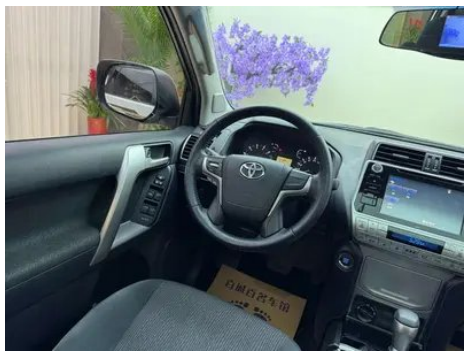

Informe de Detalles del Vehículo

Toyota Prado 2018 3.5L Automático TX

Información Básica

Marca	Toyota
Kilometraje	60,300 km
Color	Blanco
Primera matriculación	2018-09-01
Número de transferencias	1

Imágenes del Vehículo

Condición del Vehículo

1. Paneles metálicos de carrocería originales con pintura de fábrica.

Información de Configuración

Información del modelo

Nombre del modelo	Toyota Prado 2018 3.5L Automático TX
Fecha de lanzamiento	2017.11