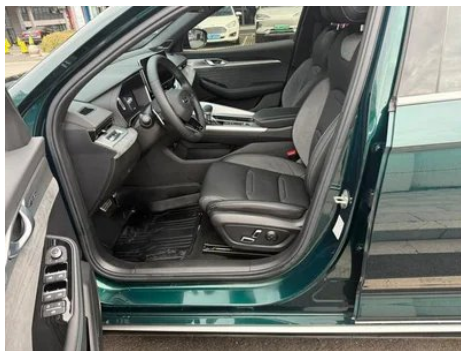

Imágenes del Vehículo

Condición del Vehículo

1. Panel lateral trasero izquierdo, Arañazo. 2. Panel lateral trasero derecho, Arañazo, Deformación.

Información de Configuración

Información del modelo

Nombre del modelo	Geely Auto Xingrui 2023 2.0TD Solo esta versión verde
Fecha de lanzamiento	2022.07