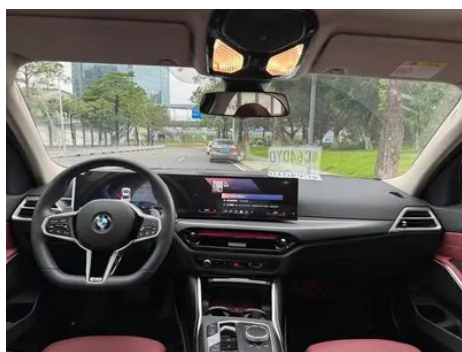

Informe de Detalles del Vehículo

BMW 3 Series 2025 325i M Conjunto deportivo

Información Básica

Marca	BMW
Kilometraje	16,400 km
Color	Blanco
Primera matriculación	2025-02-01
Número de transferencias	1

Imágenes del Vehículo