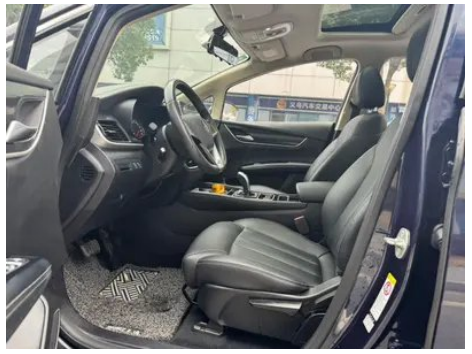

# Informe de Detalles del Vehículo

**BYD Song MAX 2019 1.5T Tipo de techo  
corredizo Ruiyi de conexión inteligente  
automática 7 Asiento País VI**

## Imágenes del Vehículo