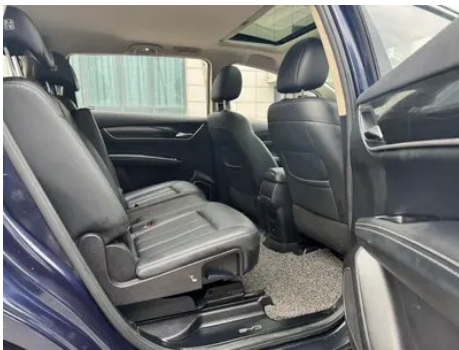

# Informe de Detalles del Vehículo

**BYD Song MAX 2019 1.5T Tipo de techo  
corredizo Ruiyi de conexión inteligente  
automática 7 Asiento País VI**

## Imágenes del Vehículo