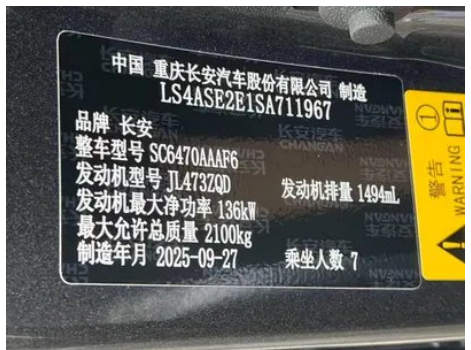

Condición del Vehículo

1. Paneles metálicos de carrocería originales con pintura de fábrica.

Información de Configuración

Información del modelo

Nombre del modelo	Changan CS75 2026 PRO 1.5T DCT Tipo de lujo 7 Asiento