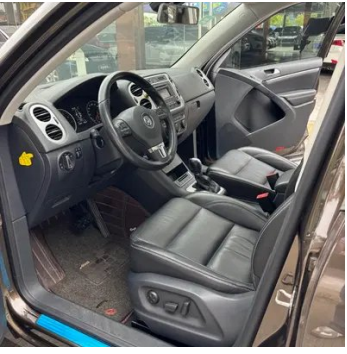

# Informe de Detalles del Vehículo

Volkswagen Tiguan 2017 300TSI Silk Road  
Comfort Edition con tracción automática en  
dos ruedas

## Imágenes del Vehículo