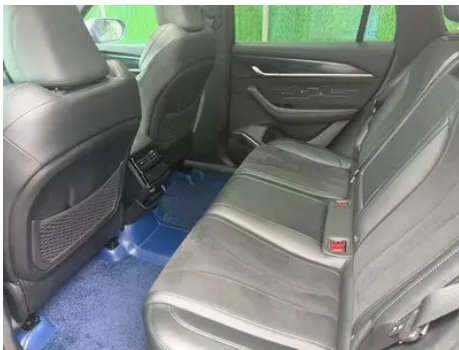

Images du Véhicule

État du Véhicule

1. Éléments de carrosserie métalliques d'origine avec peinture d'usine.

Informations de Configuration

Informations sur le modèle

Nom du modèle	Geely Monjaro 2024 2.0TD Version Skyrim automatique à deux roues motrices de Gaogong
Date de lancement	2023.09