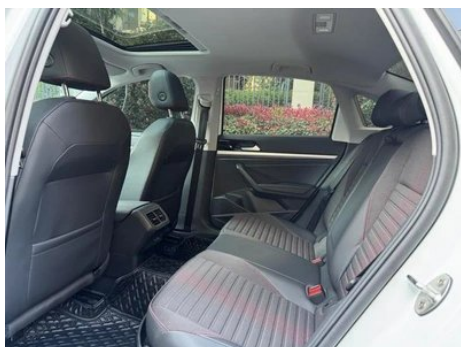

Imágenes del Vehículo

Condición del Vehículo

1. Estribo izquierdo, Deformación del lado exterior.

Información de Configuración

Información del modelo

Nombre del modelo	Lavida Versión Starry Full Luxury 2024, 300TSI DSG
Fecha de lanzamiento	2023.09