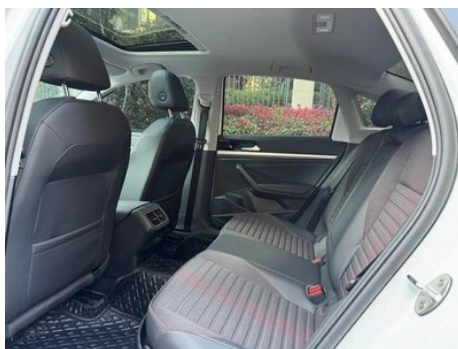

Images du Véhicule

État du Véhicule

1. Bas de caisse gauche, Déformation du côté extérieur.

Informations de Configuration

Informations sur le modèle

Nom du modèle	Lavalida Modèle 2024 300TSI DSG, version Starry Sky Full Option
Date de lancement	2023.09