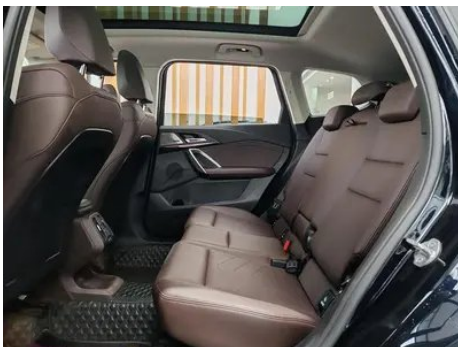

Informe de Detalles del Vehículo

BMW X1 2023 sDrive25Li X Traje de diseño

Información Básica

Marca	BMW
Kilometraje	9,000 km
Color	Negro
Primera matriculación	2024-05-01
Número de transferencias	0

Imágenes del Vehículo