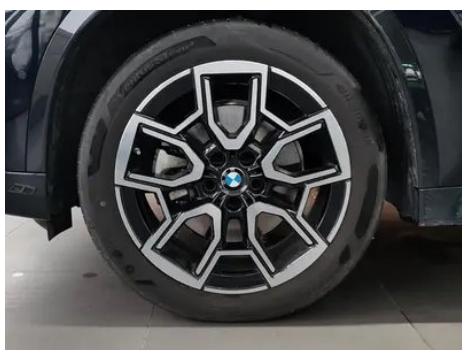

Informe de Detalles del Vehículo

BMW X1 2023 sDrive25Li X Traje de diseño

Información Básica

Marca	BMW
Kilometraje	9,000 km
Color	Negro
Primera matriculación	2024-05-01
Número de transferencias	0

Imágenes del Vehículo