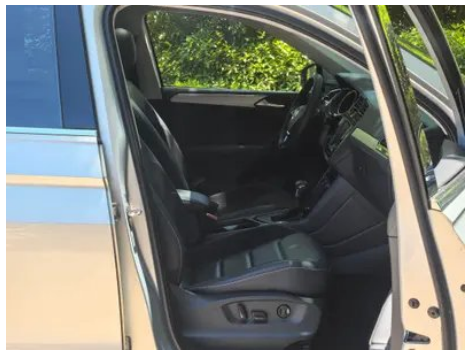

Images du Véhicule

État du Véhicule

1. Aile arrière droite, Éclat de peinture, Déformation.

Informations de Configuration

Informations sur le modèle

Nom du modèle	Tiguan L'année 2017, modèle 330 TSI, boîte automatique, transmission intégrale, version de luxe
Date de lancement	2017.01