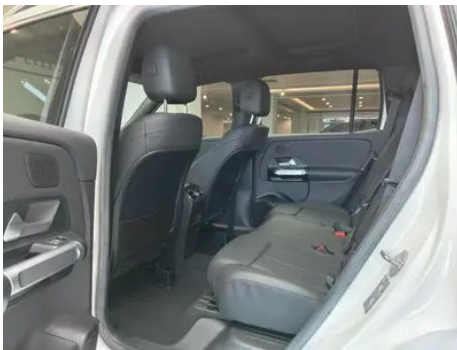

Rapport de Détail du Véhicule

Mercedes-Benz GLB 2019 GLB 200 Type dynamique

Informations de Base

Marque	Mercedes-Benz
Kilométrage	69,000 km
Couleur	Blanc
Première immatriculation	2020-03-01
Nombre de transferts	0

Images du Véhicule

État du Véhicule

1. Éléments de carrosserie métalliques d'origine avec peinture d'usine.

"●" = Équipement de série

"□" = Non disponible

"○" = Équipement en option.

Remarque : Il s'agit de véhicules du marché chinois. La couverture de garantie n'est pas disponible en dehors de la Chine.