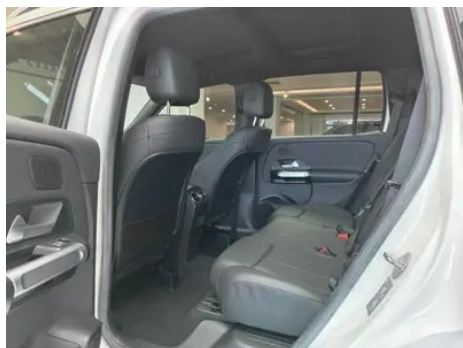

Отчет о Деталях Автомобиля

Mercedes-Benz GLB 2019 GLB 200
Динамичный тип

Основная Информация

Марка	Mercedes-Benz
Пробег	69,000 km
Цвет	Белый
Первая регистрация	2020-03-01
Количество передач	0

Изображения Автомобиля