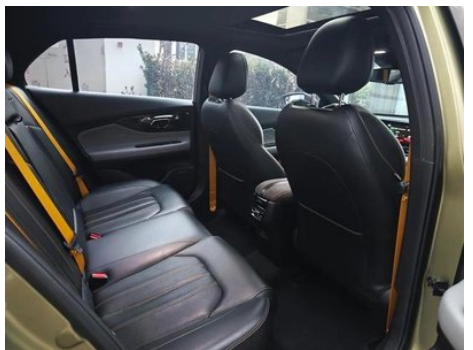

Condición del Vehículo

1. Aleta trasera izquierda, Reparación de pintura, Reparación de carrocería.

Información de Configuración

Información del modelo

Nombre del modelo	Empow 2021 270T DCT J16 Versión
Fecha de lanzamiento	2021.08