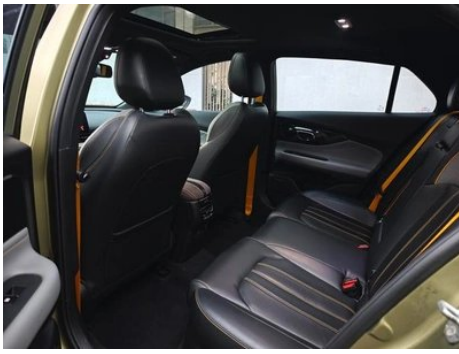

Condición del Vehículo

1. Aleta trasera izquierda, Reparación de pintura, Reparación de carrocería.

Información de Configuración

Información del modelo

Nombre del modelo	Empow 2021 270T DCT J16 Versión
Fecha de lanzamiento	2021.08