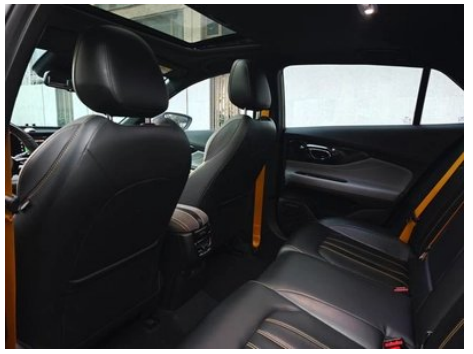

Condición del Vehículo

1. Aleta trasera izquierda, Reparación de pintura, Reparación de carrocería.

Información de Configuración

Información del modelo

Nombre del modelo	Empow 2021 270T DCT J16 Versión
Fecha de lanzamiento	2021.08