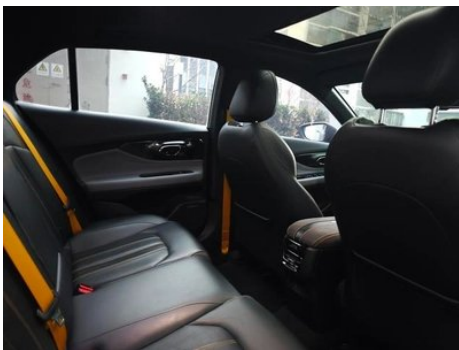

Condición del Vehículo

1. Aleta trasera izquierda, Reparación de pintura, Reparación de carrocería.

Información de Configuración

Información del modelo

Nombre del modelo	Empow 2021 270T DCT J16 Versión
Fecha de lanzamiento	2021.08