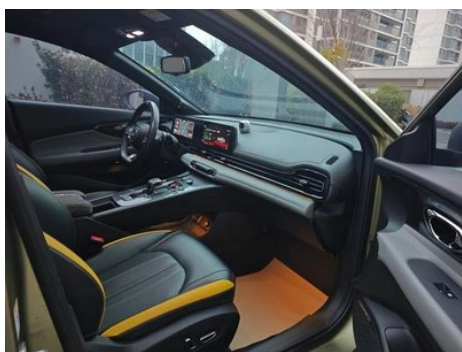

Condición del Vehículo

1. Aleta trasera izquierda, Reparación de pintura, Reparación de carrocería.

Información de Configuración

Información del modelo

Nombre del modelo	Empow 2021 270T DCT J16 Versión
Fecha de lanzamiento	2021.08