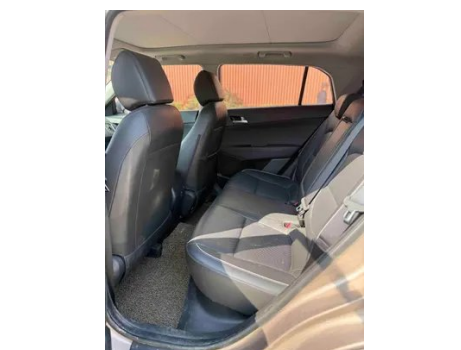

Отчет о Деталях Автомобиля

Hyundai ix25 2015 1.6L Автоматическая
двухприводная модель DLX

Основная Информация

Марка	Hyundai
Пробег	44,000 km
Цвет	Цвет шампанского
Первая регистрация	2016-09-01
Количество передач	1

Изображения Автомобиля