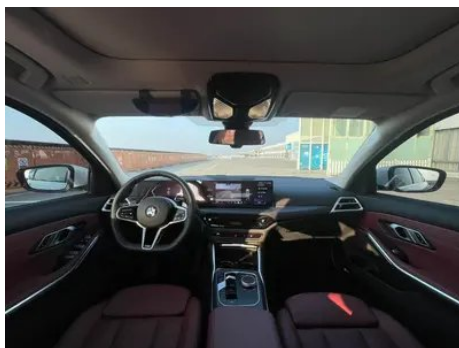

État du Véhicule

1. Aile arrière droite, Réparation de carrosserie.

Informations de Configuration

Informations sur le modèle

Nom du modèle	BMW 3 Series 2025 325Li M Ensemble de sport
Date de lancement	2024.09