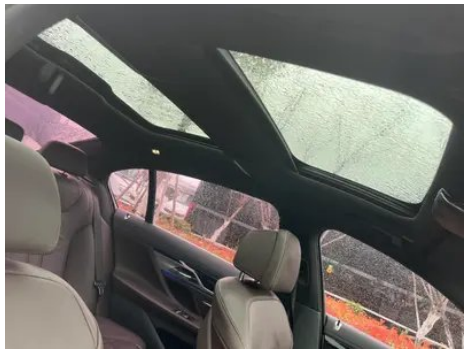

État du Véhicule

1. Support de radiateur, Traces de démontage. 2. Aile arrière gauche, Réparation de peinture, Réparation de carrosserie, Dommage par rayure.

Informations de Configuration

Informations sur le modèle