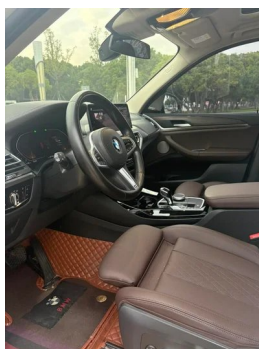

# Informe de Detalles del Vehículo

**BMW X3 2022 Segundo cambio xDrive30i Tipo de lujo M Traje de noche Yao**

## Imágenes del Vehículo