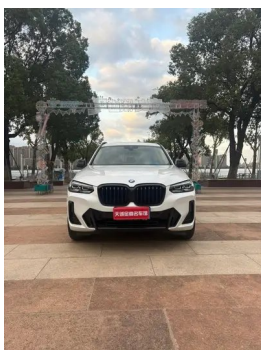

# Informe de Detalles del Vehículo

**BMW X3 2022 Segundo cambio xDrive30i Tipo de lujo M Traje de noche Yao**

## Imágenes del Vehículo