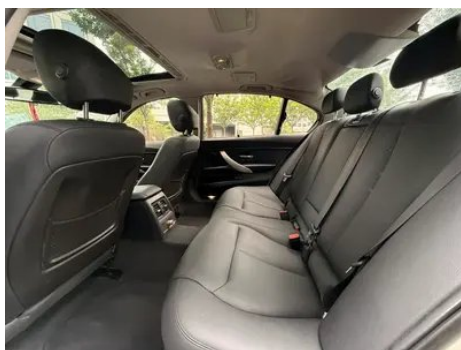

Informe de Detalles del Vehículo

BMW 3 Series 2015 320Li Estilo de moda

Información Básica

Marca	BMW
Kilometraje	100,000 km
Color	Blanco
Primera matriculación	2015-07-01
Número de transferencias	0

Imágenes del Vehículo